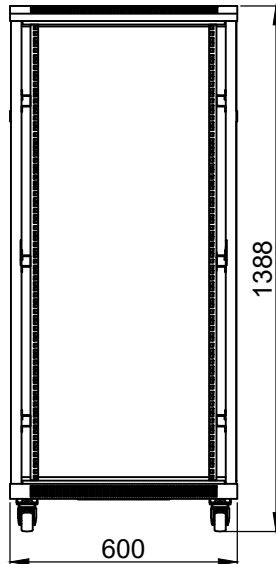

BOTTOM

TOP

	<p>SPR627</p>	<p>Product description: 19" RACK CABINET - 600MM DEPTH - 27 UNITS</p>	
	<p>Weight: 57 kg</p>	<p>Outer dimensions: (w x h x d) 600 x 1388 x 600</p>	<p>Unit height: 27 HE</p>